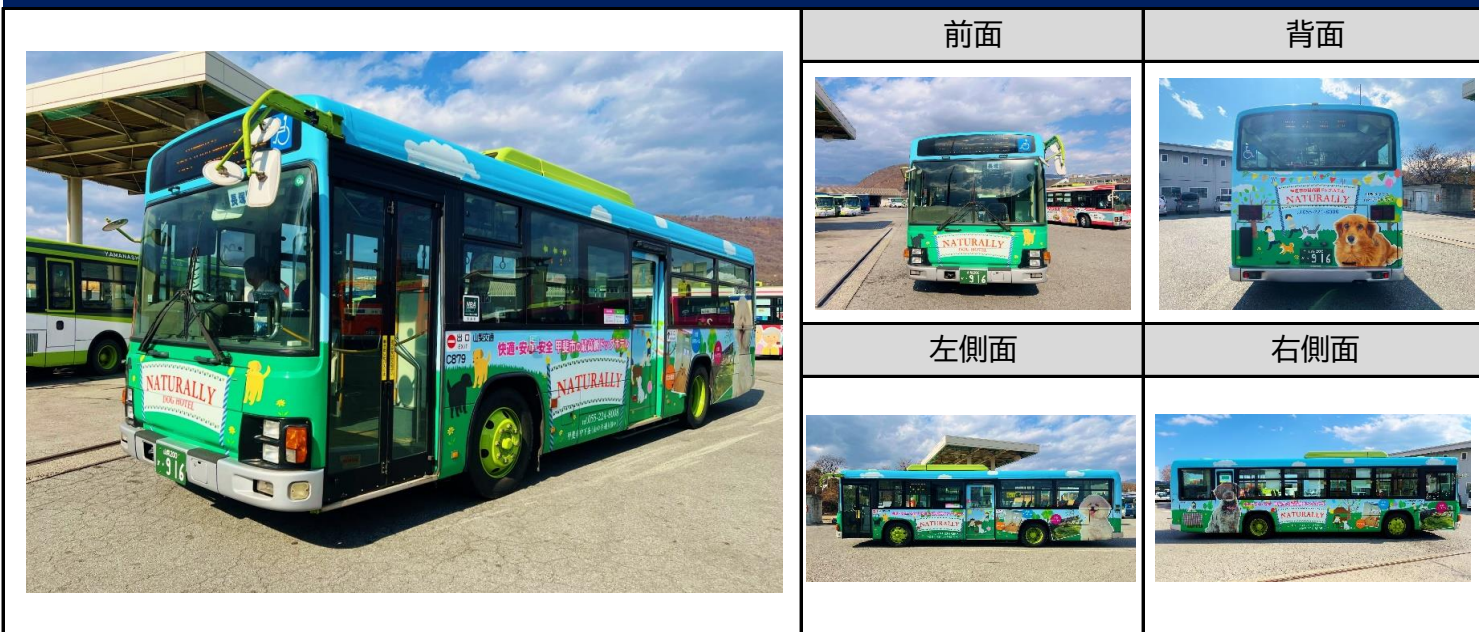

## にしきコーポレーション

登録番号 ・ 山梨200か984 (敷島営業所)

山梨県甲府市にて1986年に創業した事業用物件専門の不動産会社「にしきコーポレーション」のラッピングバスです。賑わいを創出する“まちづくりのプロフェッショナル”としての揺るぎない信念を大切に、将来を見据えた安心・信頼の不動産活用を提案しています。

# 山梨交通 ラッピングバスギャラリー

## ニチガス

登録番号 ・ 山梨200か475 (敷島営業所)

東京都に拠点を置く総合エネルギー企業、日本瓦斯株式会社（ニチガス）のラッピングバスです。「でガ割」はでんきとガスがセットでおトクになるプランです。

## ドッグホテルNATURALLY

登録番号 ・ 山梨200か916 (敷島営業所)

山梨県初となるワンちゃん向けカフェを併設した甲斐市のドッグホテル「DOG HOTEL&CAFENATURALLY」のラッピングバスです。清潔で開放的なお部屋の内装はもちろん、熟練のスタッフがステイ中の愛犬をお預かりします。