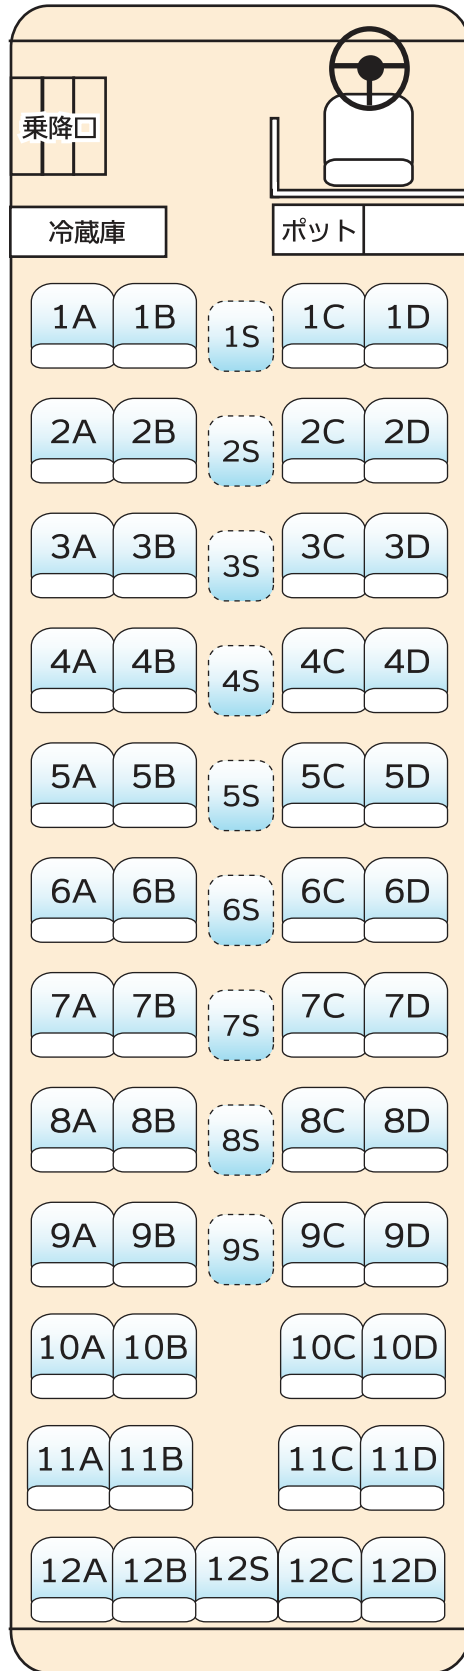

53人乗り 正座席 45  
補助席 8

58人乗り 正座席 49  
補助席 9

60人乗り 正座席 49  
補助席 11

 座席が回転し、  
サロンシートにできます。