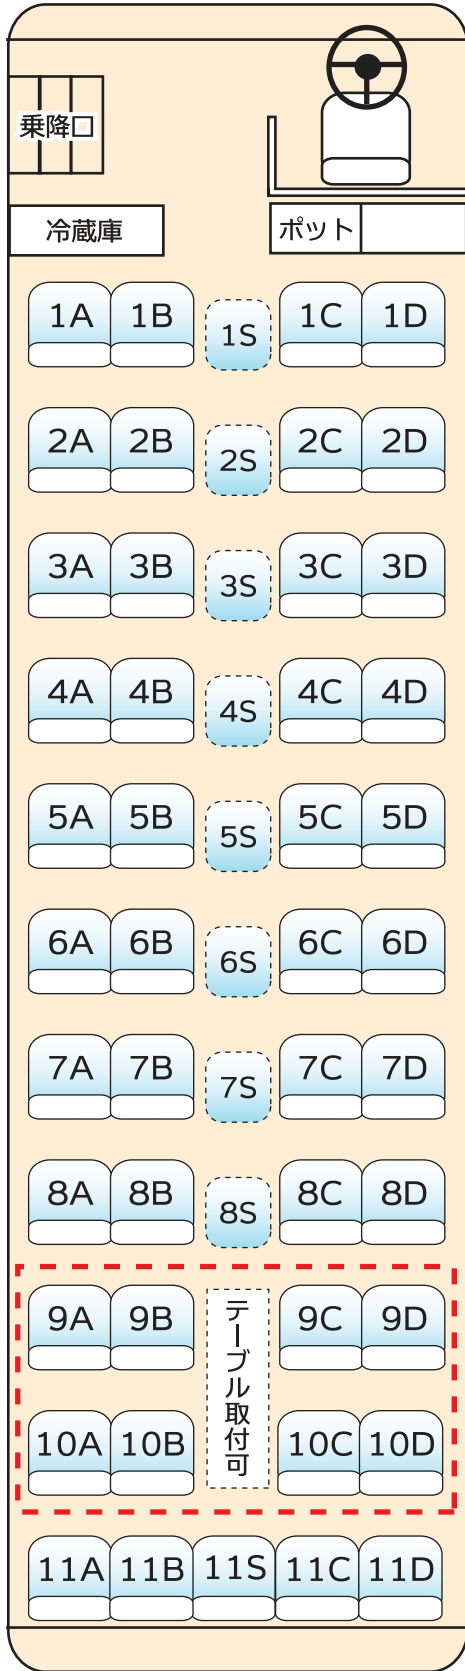

53人乗り 正座席 45  
補助席 8

58人乗り 正座席 49  
補助席 9

60人乗り 正座席 49  
補助席 11

 座席が回転し、  
サロンシートにできます。