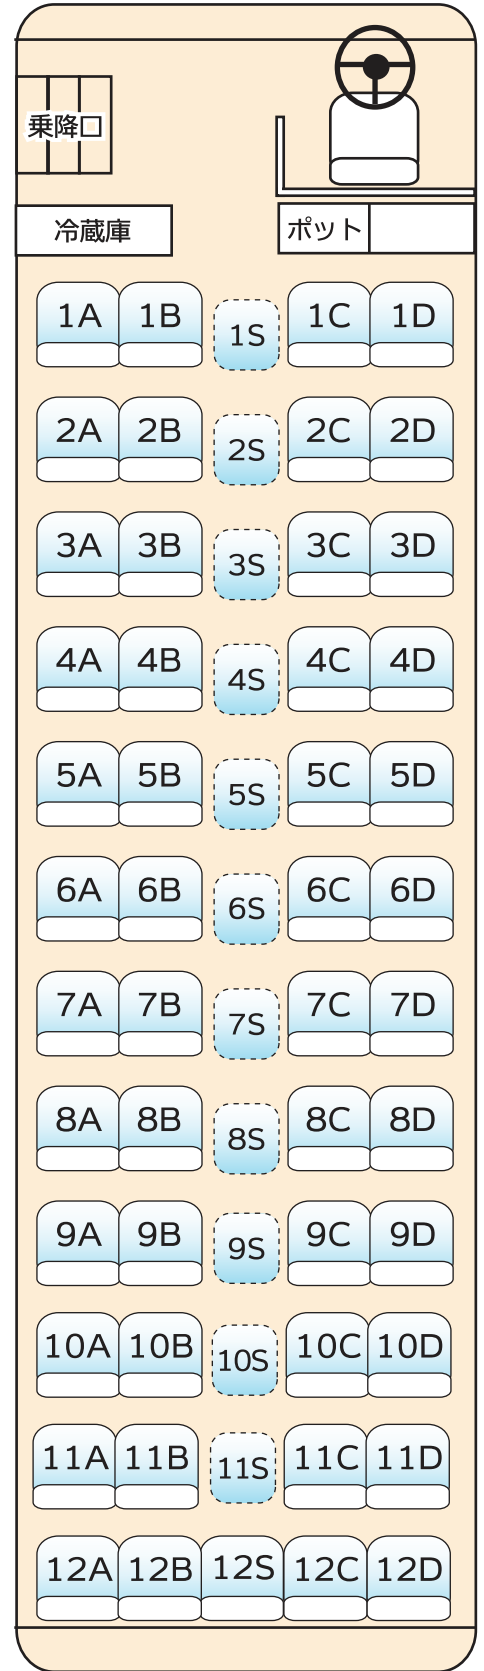

53人乗り 正座席 45  
補助席 8

58人乗り 正座席 49  
補助席 9

60人乗り 正座席 49  
補助席 11

 座席が回転し、  
サロンシートにできます。